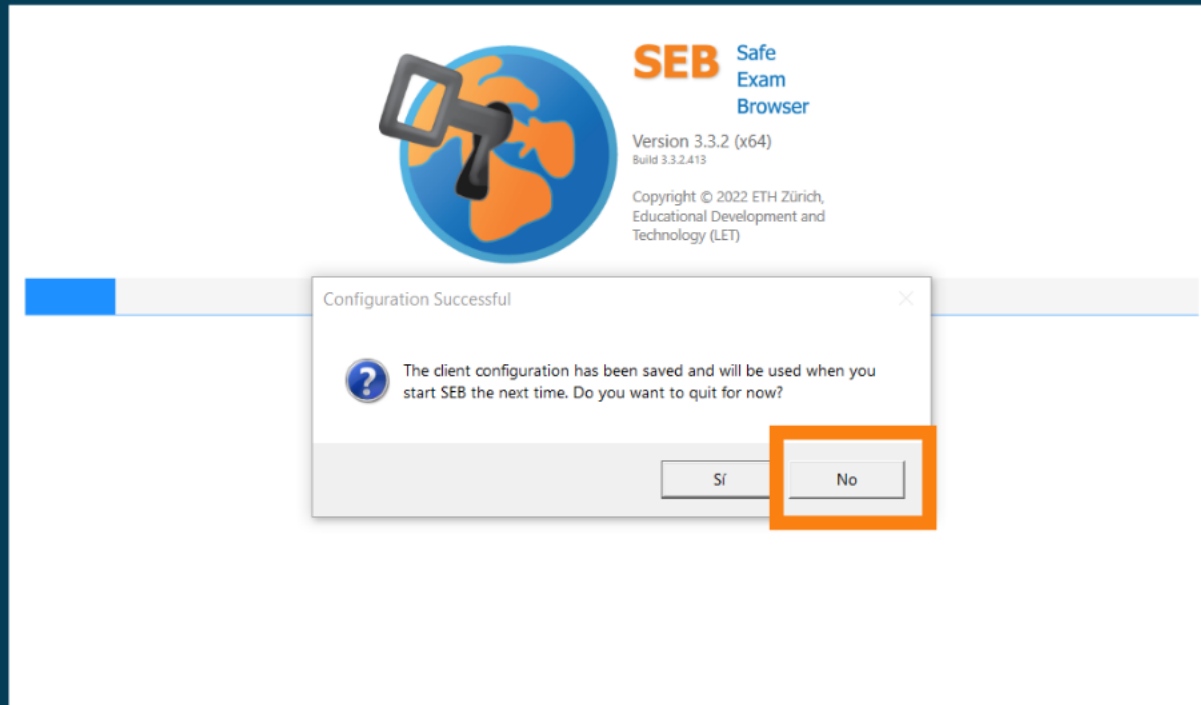

Al dar click sobre él, te abrirá el SEB con una ventana indicándote que ya fue descargado para utilizarlo. Te pregunta si quieres cerrar el Navegador, indica que "No"

Ya puedes ingresar nuevamente tus credenciales para realizar tu evaluación