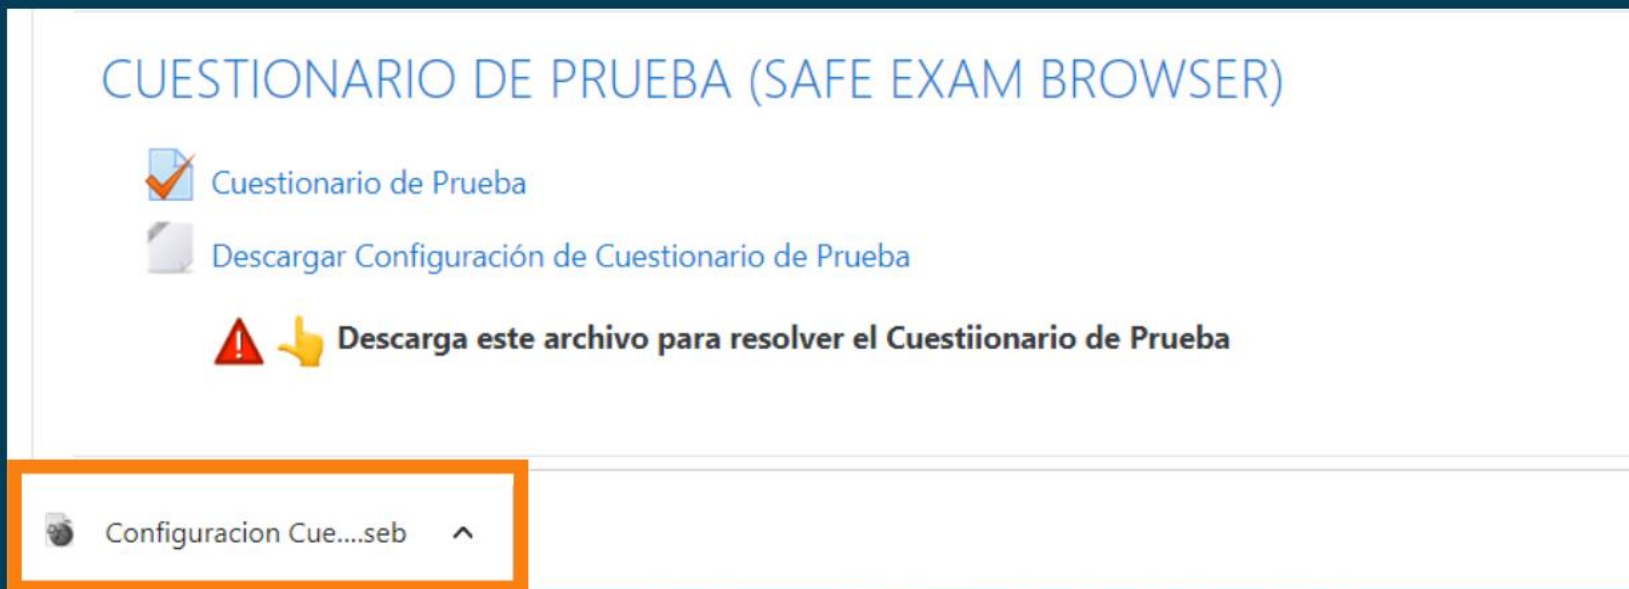

Al dar click sobre él, te abrirá el SEB con una ventana indicándote que ya fue descargado para utilizarlo. Te pregunta si quieres cerrar el Navegador, indica que "No"

Ya puedes ingresar nuevamente tus credenciales para realizar tu evaluación